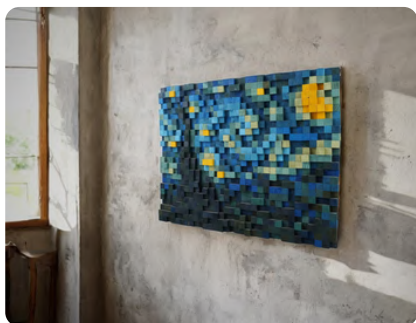

- Gồm: mô hình gỗ, màu đã pha, cọ, bản HD
- Dễ dàng tô từng ô theo phong cách Pixel
- Trực quan với hướng dẫn điện tử xoay 360°

Phát triển **SÁNG TẠO**

Rèn luyện **TÍNH KIÊN TRÌ**

Thể hiện **CÁ TÍNH & CẢM XÚC**

Nâng cao tư duy **HỘI HỌA & THẨM MỊ**

TRANH PIXEL

Tái thiết kế lại những tác phẩm hội họa nổi tiếng thành tranh gỗ mang phong cách Pixel art.

Được ghép từ những viên gỗ vuông 2cm với độ cao thấp khác nhau.

Màu được pha thủ công, đảm bảo truyền tải tác phẩm và độ chuyển màu Pixel.

Vân gỗ, cấu trúc lõi lồi tạo nên hiệu ứng thị giác thú vị, mới mẻ.

BỘ DIY TỰ LÀM TRANH PIXEL

Gồm đầy đủ dụng cụ DIY, nguyên liệu gỗ, bộ màu đã pha sẵn, bản map, bản hướng dẫn chi tiết.