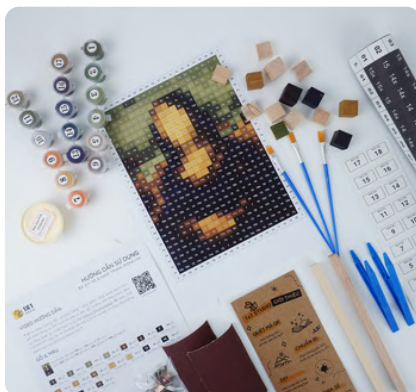

1X1 STUDIO THẾ GIỚI VUÔNG

Công ty cổ phần Xưởng 1x1 (1x1 Studio)
Đkkd 0110481264 (20/9/2023)

Số 18 villa 1, khu biệt thự Hyundai Hillstate, Hà Cầu, quận Hà Đông, Hà Nội

Email: Hello@1x1.vn
Hotline: +84 816666266
About us: 1x1.site/me

LIÊN HỆ HỢP TÁC & PHÂN PHỐI

Ms Vân Anh Đào (Manager)

Email: Contact@1x1.vn
Cell/Zalo: 0986964260

WEB

Official Web: www.1x1.vn
B2C Store: www.1x1store.com
B2B Store: www.1x1sale.com